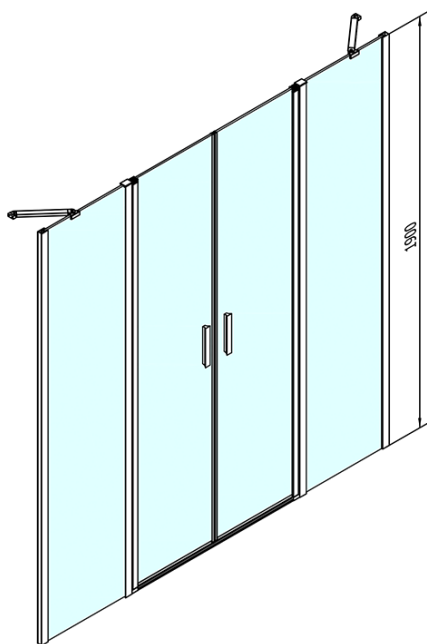

Produktový list

Objednací kód: **ZL1417**

ZOOM LINE sprchové dveře 1800mm, čiré sklo

ZL1417